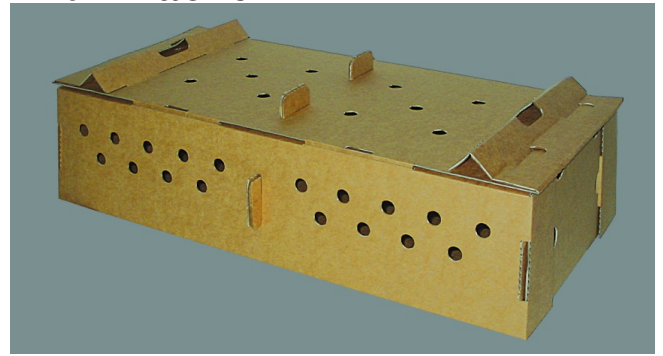

# Tiertransportkartons in verschiedenen Größen

## mit 2 Fächern

Länge 29 cm  
Breite 29 cm  
Höhe 17 cm

**Preise je Stück**

<b>einzeln</b>	<b>1,50 €</b>
<b>ab 50 Stück</b>	<b>1,20 €</b>
<b>ab 200 Stück</b>	<b>0,90 €</b>

Länge 58 cm  
Breite 29 cm  
Höhe 14 cm